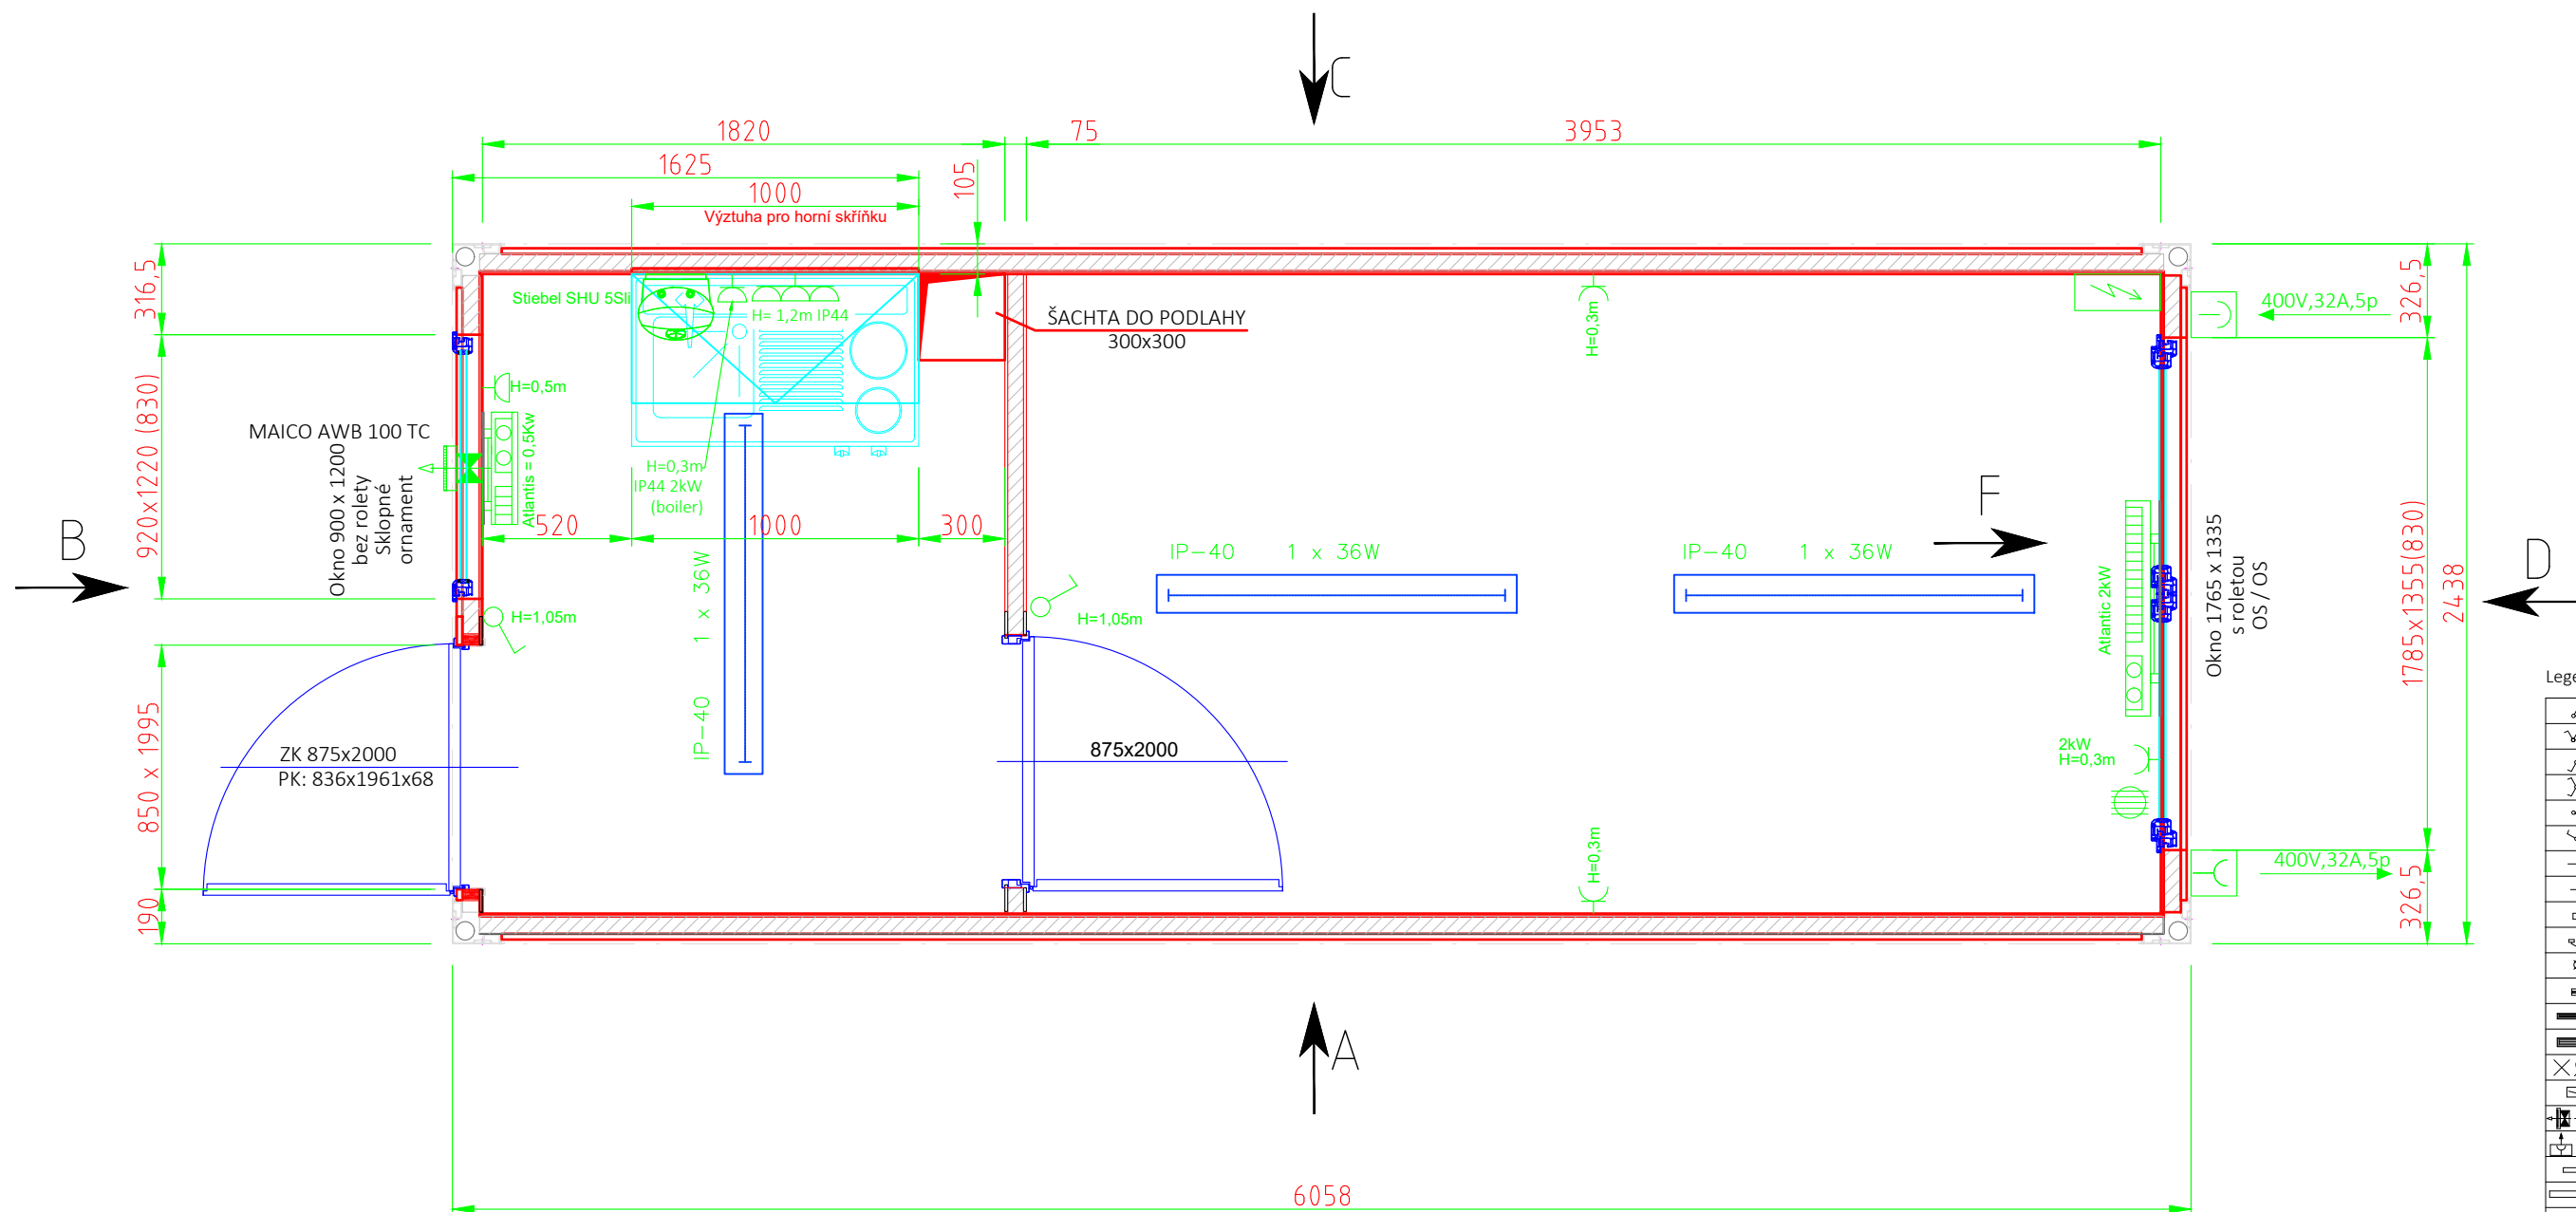

Opláštění:	RAL	6001	Rám:	RAL	6001
Vnější dveře:(vnější/vnitřní strana)	RAL	6001/6001	Horní rám - obvod:	RAL	6001
Vnitřní dveře:(vnější/vnitřní strana)	RAL	-	Spodní rám - obvod:	RAL	6001
			Atika:	RAL	

- 01-Nabídka
- 02-Ke schválení
- 03-Vyrobní dokumentace
- 04-Skutečný stav

1. kuchynka bez chladničky, bez dvojplátníky
2. na okno roleta
3. RAL 6001

Legenda

	Vypínač
	Dvojvypínač
	Schodišťový vypínač
	Klíčový vypínač
	Vypínač/zásuvka
	Schodišťový vypínač/zásuvka
	Zásuvka 230V
	Dvojzásuvka 230V
	Krabička pevného připojení
	Krabička pevného připojení se psinačem
	Žárovkové svítidlo 60W
	Zářivka 9W
	Zářivka 1x36W (58W)
	Zářivka 2x36W (58W)
	Vývod kabelů min 0,5m
	Jističová skříň
	Ventilátor
	Vnější CEE zásuvky
	Topidlo 0,5kW
	Topidlo 3kW, 2kW, 1kW
	Bojler 5L/10L/15L
	Joty, Gulli
	Klimatizace
	Větrací mřížka

Rozměr D x Š x v (Sv):	6058 x 2438 x 2800 ( 2510)	Dekor - strop:	LTD 10 mm	<b>KOMA</b>				
Zateplení - podlaha/strop/stěna:	80/100/60	Dekor - stěna:	LTD 10 mm					
Podlaha:	CETRIS 22 mm/PVC	Formát tisku:	A3	Štítek:	-	Typ fasády:	KOMA 2	
Vypracoval:	P.Čalo	Schválil:	ING. J. ĎURČÍKOVÁ	Datum:	11.05.2022	Č. zakázky:	220755	Elektronorma:STN
KOMA MODULAR a.s. Říčaneká 1161 CZ-783 12 Vizovice	Výrobní číslo:	C3S 1011220840 – 0841		Zákazník:	KOMA SK		Revize:	01
				číslo výkresu:	220755-02-001			