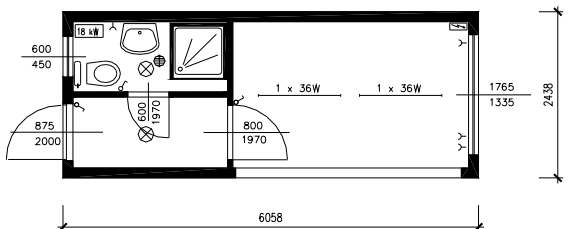

typ C3S 06	
rám	celopozinkovaný
okno	1x1765/1335mm plastové OS + 1x 600/450mm sklopné, sklo ditherm
roleta	1x plastová integrovaná s bezp. zarážkami
podlaha	PVC/GFK v sanitární část s podlahovou vpustí
dveře venkovní	1 x 875/2000mm; oboustranně lakované
elektro	2x380V - vstup(63A)/výstup; 2x osvětlení1x36w + 2x9W;4x220V vnitř.zásuvky; rozvaděč s jističi
sanita	1x WC; 1x umývadlo -teplá/ studená voda; 1x sprcha, 1x el.průtokový ohřívač vody 18kW
světla výška	2 500mm
stohovatelnost	3x stohovatelný