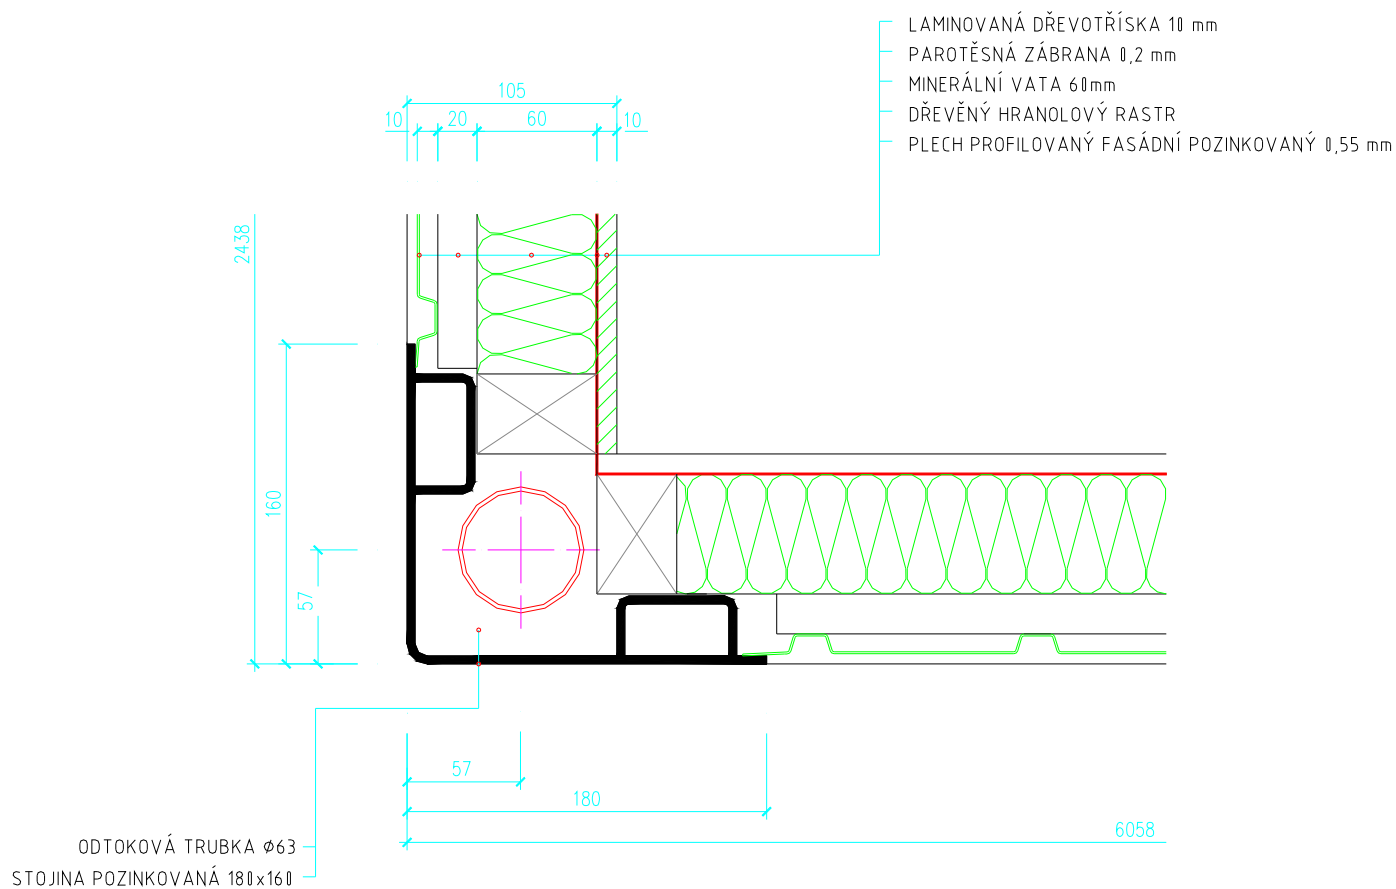

žárově zinkovaná konstrukce

KONTEJNER TYP C3L

řez stojinou