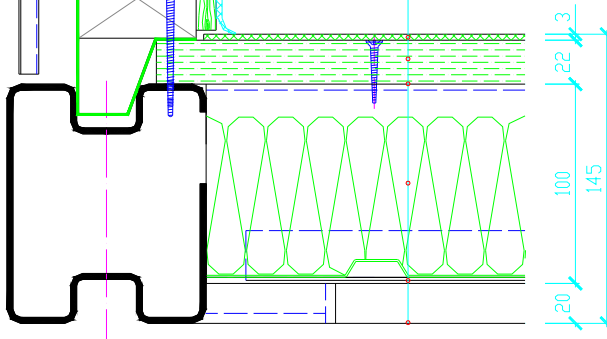

- PODLAHOVINA
- CEMENTOTŘÍSKOVÁ DESKA 22 mm
- PAROTĚSNÁ FÓLIE 0,2 mm
- TEPELNÁ IZOLACE - MINERÁLNÍ VATA 80 mm
- PŘÍČNÝ NOSNÍK OCELOVÝ ZINKOVANÝ U 100 x 3 mm
- OBVODOVÝ NOSNÍK OCELOVÝ ZINKOVANÝ 120 x 100 x 3 mm

- LAMINOVANÁ DŘEVOTŘÍSKA 10 mm
- PAROTĚSNÁ FÓLIE 0,2 mm
- MINERÁLNÍ VATA 60 mm
- DŘEVĚNÝ RASTR PANELŮ
- DŘEVĚNÝ HRANOL FASÁDNÍ 50x20 mm
- IVZDUCHOVÁ MEZERA 20 mm
- PLECH FASÁDNÍ PROFILOVANÝ
- TLOUŠŤKA 0,55 mm