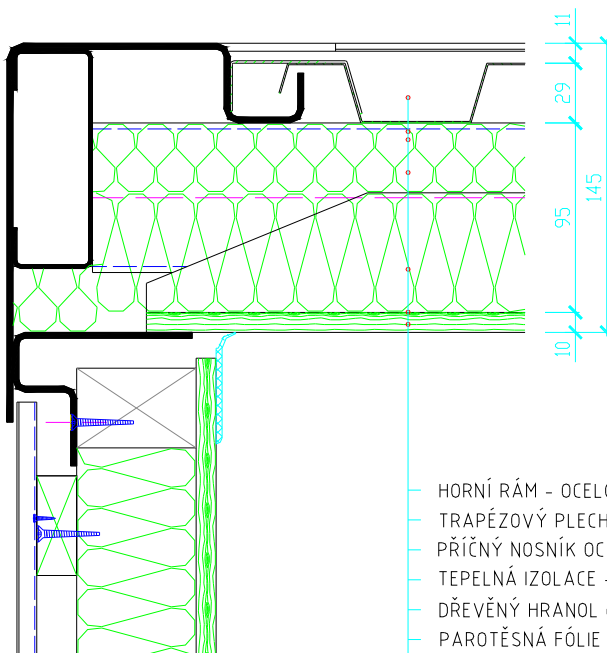

žárově zinkovaná konstrukce

KONTEJNER TYP C3L

příčný řez

- HORNÍ RÁM - OCELOVÝ ZINKOVANÝ PROFIL
- TRAPÉZOVÝ PLECH STŘEŠNÍ T29, POZINKOVANÝ tl. 0,7 mm
- PŘÍČNÝ NOSNÍK OCELOVÝ ZINKOVANÝ U75x3 mm
- TEPELNÁ IZOLACE - MINERÁLNÍ VATA 100 mm
- DŘEVĚNÝ HRANOL 60x50 mm
- PAROTĚSNÁ FÓLIE 0,2 mm
- LAMINOVANÁ DŘEVOTŘÍSKA 10 mm

- PODLAHOVINA
- CEMENTOTŘÍSKOVÁ DESKA 22 mm
- PAROTĚSNÁ FÓLIE 0,2 mm
- TEPELNÁ IZOLACE - MINERÁLNÍ VATA 80 mm
- PŘÍČNÝ NOSNÍK OCELOVÝ ZINKOVANÝ U 100 x 3 mm
- OBVODOVÝ NOSNÍK OCELOVÝ ZINKOVANÝ 120 x 100 x 3 mm

- LAMINOVANÁ DŘEVOTŘÍSKA 10 mm
- PAROTĚSNÁ FÓLIE 0,2 mm
- MINERÁLNÍ VATA 60 mm
- DŘEVĚNÝ RASTR PANELŮ
- DŘEVĚNÝ HRANOL FASÁDNÍ 50x20 mm
- IVZDUCHOVÁ MEZERA 20 mm
- PLECH FASÁDNÍ PROFILOVANÝ
- TLOUŠŤKA 0,55 mm