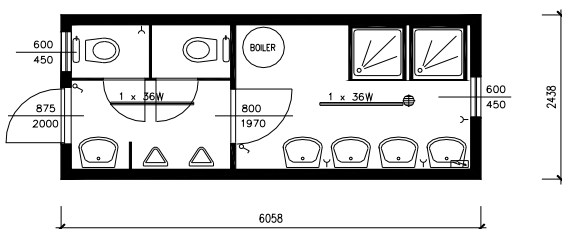

typ C3S 10	
rám	celopozinkovaný
okno	2x 600/450 sklopné sklo ditherm
roleta	-
podlaha	GFK s podlahovou vpustí
dveře venkovní	1 x 875/2000mm; oboustranně lakované
elektro	2x380V - vstup/výstup; 2x osvětlení 2x36W 4x220V vnitř.zásuvky; rozvaděč s jističi
sanita	2x WC; 5x umývadlo -teplá/ studená voda; 2x sprcha;1x boiler 200l
světla výška	2 500mm
stohovatelnost	3x stohovatelný