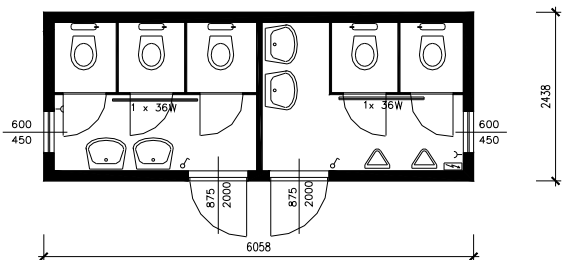

typ C3S 09	
rám	celopozinkovaný
okno	2x 600/450mm sklopné, sklo ditherm
roleta	-
podlaha	PVC
dveře venkovní	2 x 875/2000mm; oboustranně lakované
elektro	2x380V - vstup/výstup; 2x osvětlení2x36w; 2x220V vnitř.zásuvky; rozvaděč s jističi
sanita	5x WC; 4x umývadlo - studená voda;2x pisoár
světla výška	2 500mm
stohovatelnost	3x stohovatelný