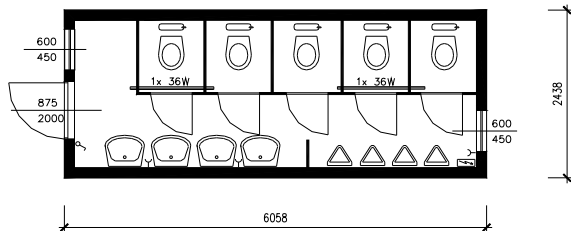

žárově zinkovaná konstrukce

typ C3S 11	
rám	celopozinkovaný
okno	2x 600/450 sklopné sklo ditherm
roleta	-
podlaha	PVC
dveře venkovní	1 x 875/2000mm; oboustranně lakované
elektro	2x380V - vstup/výstup; 2x osvětlení 2x36W; 3x220V vnitř.zásuvky; rozvaděč s jističi
sanita	5x WC; 4x umývadlo - studená, 4x pisoár, 1x oštydová deska
světlá výška	2 500mm
stohovatelnost	3x stohovatelný