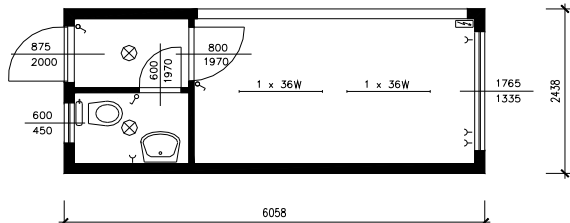

žárově zinkovaná konstrukce

typ C3S 05	
rám	celopozinkovaný
okno	1x 1765/1335mm plastové + 1x 600/450 sklopné sklo ditherm
roleta	1x plastová integrovaná s bezp. Zarážkami
podlaha	PVC
dveře venkovní	1 x 875/2000mm; oboustranně lakované
elektro	2x380V - vstup/výstup; 2x osvětlení 1x36W + 2x9W; 4x220V vnitř.zásuvky; rozvaděč s jističi
sanita	1x WC; 1x umývadlo - studená
světla výška	2 500mm
stohovatelnost	3x stohovatelný