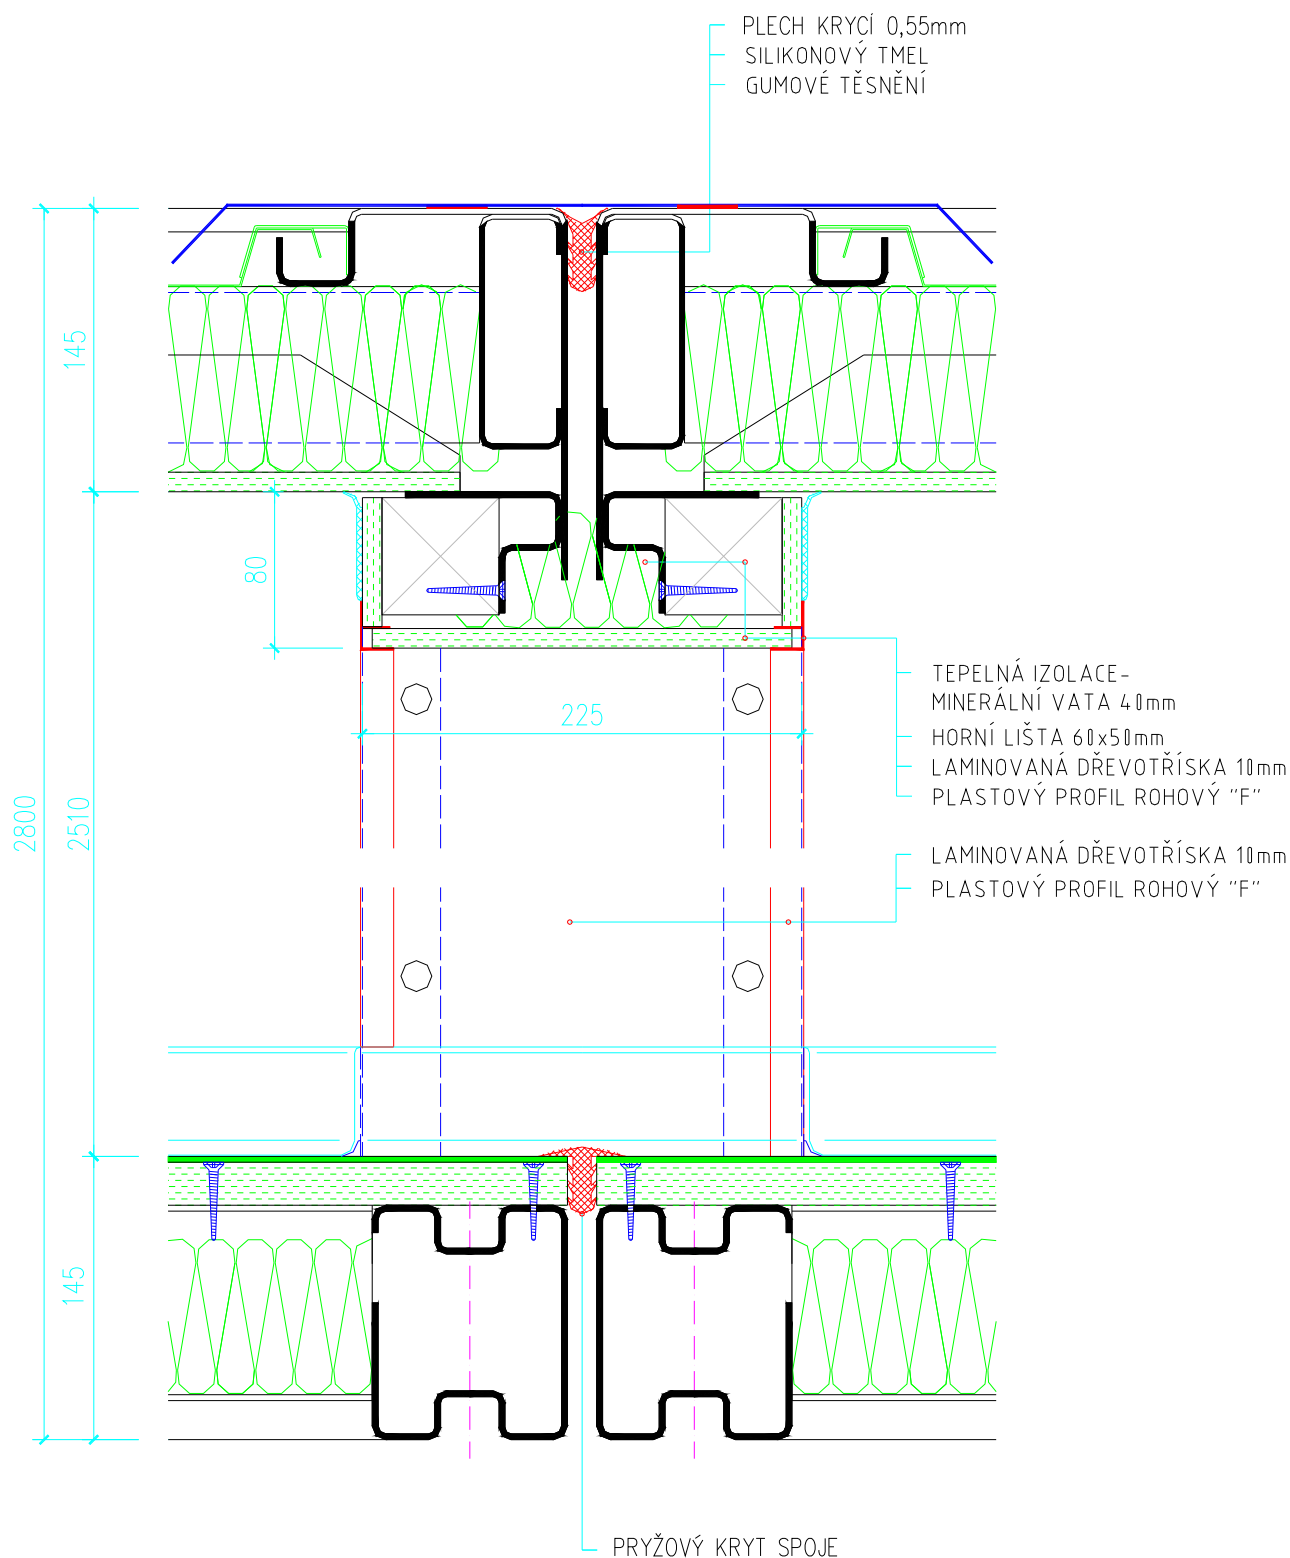

žárově zinkovaná konstrukce

KONTEJNER TYP C3L

spoj kontejnerů - strop/podlaha